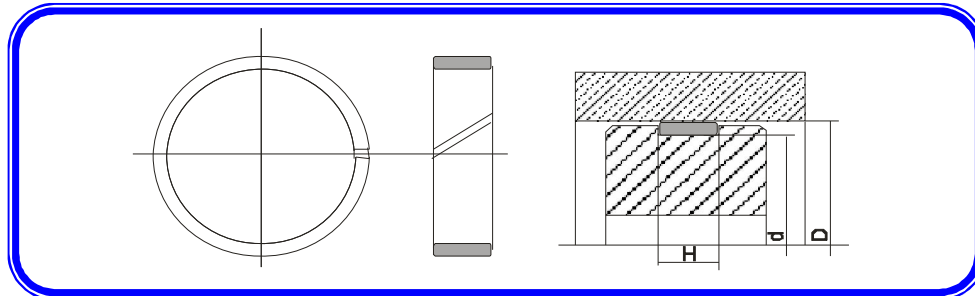

**Pierścień prowadzący typu
AGE**

Kod Maron	Kod Guarnitec	Wymiary gniazda		
		D	d	H
AGE25x21	AGE 25/2	25,00	21,00	9,60
AGE30x26	AGE 30	30,00	26,00	9,60
AGE32x28	AGE 32	32,00	28,00	9,60
AGE35x31	AGE 35	35,00	31,00	10,00
AGE40x36	AGE 40/2	40,00	36,00	9,60
AGE45x41	AGE 45	45,00	41,00	10,00
AGE50x44	AGE 50	50,00	44,00	9,60
AGE55x49	AGE 55	55,00	49,00	12,80
AGE60x54	AGE 60	60,00	54,00	12,80
AGE65x59	AGE 65	65,00	59,00	12,80
AGE70x64	AGE 70	70,00	64,00	12,80
AGE75x69	AGE 75	75,00	69,00	12,80
AGE80x74	AGE 80	80,00	74,00	12,80
AGE85x79	AGE 85	85,00	79,00	12,80
AGE90x84	AGE 90	90,00	84,00	12,80
AGE100x94	AGE 100	100,00	94,00	12,80
AGE110x104	AGE 110	110,00	104,00	12,80
AGE125x119	AGE 125	125,00	119,00	12,80
AGE130x124	AGE 130	130,00	124,00	12,80
AGE140x134	AGE 140	140,00	134,00	12,80
AGE150x144	AGE 150	150,00	144,00	12,80
AGE160x154	AGE 160	160,00	154,00	19,20