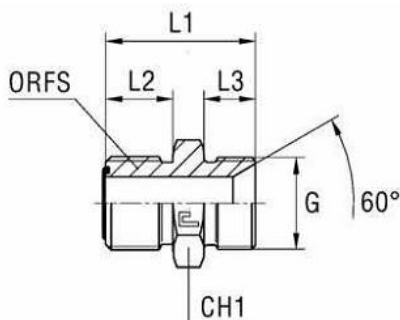

## KORPUSY REDUKCYJNE ORFS –BSP

### KR72.. Złączka prosta redukcyjna ORFS – BSP.

Ciśnienie BAR	Kod	G	ORFS
400	KR7201	1/8	9/16-18
#	KR7202	1/4	9/16-18
400	KR7203	1/4	11/16-16
400	KR7204	3/8	13/16-16
350	KR7205	1/2	1-14
315	KR7206	3/4	1 3/16-12
250	KR7207	1	1 7/16-12
200	KR7208	1 1/4	1 11/16-12
160	KR7209	1 1/2	2-12
400	KR7210	1-14	9/16-18
400	KR7211	3/8	9/16-18
400	KR7212	3/8	11/16-16
350	KR7213	1/2	11/16-16
400	KR7214	1/4	13/16-16
350	KR7215	1/2	13/16-16
315	KR7216	3/4	13/16-16
400	KR7217	3/8	1-14
350	KR7218	5/8	1-14
315	KR7219	3/4	1-14
350	KR7220	1/2	1 3/16-12
250	KR7221	1	1 3/16-12
315	KR7222	3/4	1 7/16-12
200	KR7223	1 1/4	1 7/16-12

**KR73.. Złączka redukcyjna ORFS – BSP.**

<b>Ciśnienie BAR</b>	<b>Kod</b>	<b>Gwint G</b>	<b>Gwint ORFS</b>
630	KR7301	1/4	9/16-18
630	KR7302	1/4	11/16-16
630	KR7303	3/8	13/16-16
420	KR7304	1/2	1-14
420	KR7305	3/4	1 3/16-12
420	KR7306	1	1 7/16-12
280	KR7307	1 1/4	1 11/16-12
280	KR7308	1 1/2	2-12
630	KR7309	1/4	13/16-16
420	KR7310	1/2	1 3/16-12