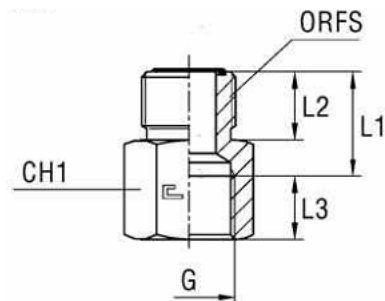

## KORPUSY REDUKCYJNE ORFS –BSP

### KR72.. Złączka prosta redukcyjna ORFS – BSP.

Ciśnienie BAR	Kod	G	ORFS
400	KR7201	1/8	9/16-18
#	KR7202	1/4	9/16-18
400	KR7203	1/4	11/16-16
400	KR7204	3/8	13/16-16
350	KR7205	1/2	1-14
315	KR7206	3/4	1 3/16-12
250	KR7207	1	1 7/16-12
200	KR7208	1 1/4	1 11/16-12
160	KR7209	1 1/2	2-12
400	KR7210	1-14	9/16-18
400	KR7211	3/8	9/16-18
400	KR7212	3/8	11/16-16
350	KR7213	1/2	11/16-16
400	KR7214	1/4	13/16-16
350	KR7215	1/2	13/16-16
315	KR7216	3/4	13/16-16
400	KR7217	3/8	1-14
350	KR7218	5/8	1-14
315	KR7219	3/4	1-14
350	KR7220	1/2	1 3/16-12
250	KR7221	1	1 3/16-12
315	KR7222	3/4	1 7/16-12
200	KR7223	1 1/4	1 7/16-12

**KR73.. Złączka redukcyjna ORFS – BSP.**

<b>Ciśnienie BAR</b>	<b>Kod</b>	<b>Gwint G</b>	<b>Gwint ORFS</b>
630	KR7301	1/4	9/16-18
630	KR7302	1/4	11/16-16
630	KR7303	3/8	13/16-16
420	KR7304	1/2	1-14
420	KR7305	3/4	1 3/16-12
420	KR7306	1	1 7/16-12
280	KR7307	1 1/4	1 11/16-12
280	KR7308	1 1/2	2-12
630	KR7309	1/4	13/16-16
420	KR7310	1/2	1 3/16-12