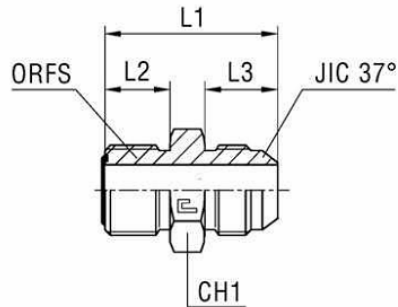

KORPUSY REDUKCYJNE ORFS-JIC

KR74.. Złączka prosta ORFS – JIC 37°.

Ciśnienie BAR	Kod	ORFS	JIC 37°
450	KR7401	9/16-18	7/16-20
350	KR7402	11/16-16	9/16-18
350	KR7403	13/16-16	3/4-16
350	KR7404	1-14	7/8-14
350	KR7405	1 3/16-12	1 1/16-12
290	KR7406	1 7/16-12	1 5/16-12
240	KR7407	1 1/16-12	1 5/8-12
240	KR7408	2-12	1 7/8-12
450	KR7409	1 1/16-16	1/2-20