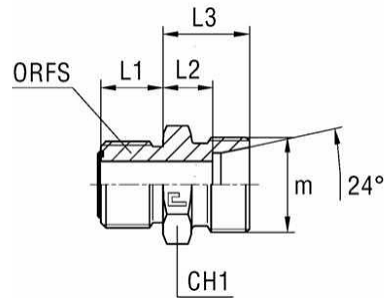

KORPUSY REDUKCYJNE ORFS-METRYCZNE

KR71.. Złączka prosta ORFS – M.

Seria	Ciśnienie BAR	Kod	O rurki 24°	M	ORFS
L	315	KR7101	6	12X1,5	9/16-18
L	315	KR7102	8	14X1,5	9/16-18
L	315	KR7103	10	16X1,5	11/16-16
L	315	KR7104	12	18X1,5	13/16-16
L	315	KR7105	15	22X1,5	1-14
L	315	KR7106	18	26X1,5	1 3/16-12
L	160	KR7107	22	30X2	1 7/16-12
L	160	KR7108	28	36X2	1 11/16-12
L	160	KR7109	35	45X2	2-12
L	160	KR7110	42	52X2	2-12
S	630	KR7111	6	14X1,5	9/16-18
S	630	KR7112	8	16X1,5	9/16-18
S	630	KR7113	10	18X1,5	11/16-16
S	630	KR7114	12	20X1,5	13/16-16
S	420	KR7115	14	22X1,5	1-14
S	400	KR7116	16	24X1,4	1-14
S	400	KR7117	20	30X2	1 3/16-12
S	400	KR7118	25	36X2	1 7/16-12
S	280	KR7119	30	42X2	1 11/16-12
S	280	KR7120	38	52X2	2-12