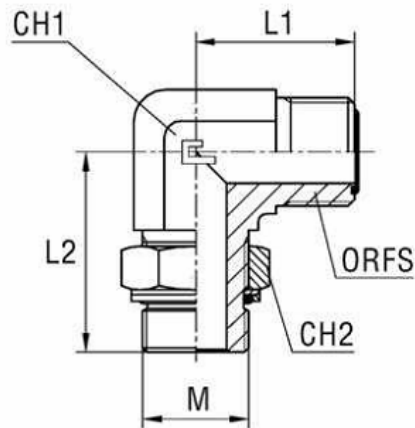

KP20.. Przyłączka kolankowa 90° M – ORFS z przeciwnakrętką i o-ringiem.

Ciśnienie BAR	Kod	M	ORFS
315	KP2001	12X1,5	9/16-18
315	KP2002	14X1,5	11/16-16
315	KP2003	18X1,5	13/16-16
250	KP2004	22X1,5	1-14
250	KP2005	27X2	1 3/16-12
160	KP2006	33X2	1 7/16-12
160	KP2007	42X2	1 11/16-12
160	KP2008	48X2	2-12
315	KP2009	10X1	9/16-18
315	KP2010	16X1,5	11/16-16
315	KP2011	16X1,5	13/16-16
250	KP2012	22X1,5	13/16-16
315	KP2013	18X1,5	1-14
250	KP2014	27X2	1-14
250	KP2015	22X1,5	1 3/16-12
160	KP2016	33X2	1 3/16-12
250	KP2017	27X2	1 7/16-12
160	KP2018	42X2	1 7/16-12
160	KP2019	48X2	1 11/16-12