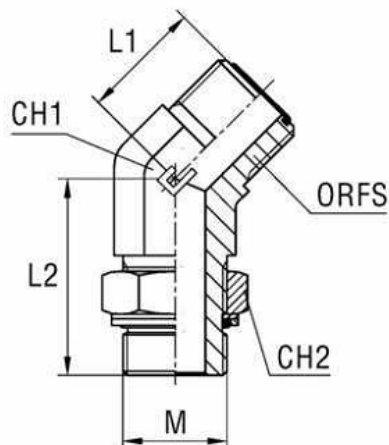

## KP17.. Przyłączka prosta M – ORFS z pierścieniem uszczelniającym.

<i>Ciśnienie BAR</i>	<i>Kod</i>	<i>Gwint M</i>	<i>Gwint ORFS</i>
630	KP1701	12X1,5	9/16-18
630	KP1702	14X1,5	11/16-16
630	KP1703	18X1,5	13/16-16
420	KP1704	22X1,5	1-14
420	KP1705	27X2	1 3/16-12
420	KP1706	33X2	1 7/16-12
280	KP1707	42X2	1 11/16-12
280	KP1708	48X2	2-12
350	KP1709	10X1	9/16-18
630	KP1710	14X1,5	9/16-18
630	KP1711	12X1,5	11/16-18
630	KP1712	16X1,5	11/16-16
630	KP1713	18X1,5	11/16-16
630	KP1714	14X1,5	13/16-16
630	KP1715	16X1,5	13/16-16
630	KP1716	22X1,5	13/16-16
420	KP1717	18X1,5	1-14
420	KP1718	27X2	1-14
420	KP1719	22X1,5	1 3/16-12
420	KP1720	33X2	1 3/16-12
420	KP1721	27X2	1 7/16-12
420	KP1722	42X2	1 7/16-12
280	KP1723	33X2	1 11/16-12
280	KP1724	48X2	1 11/16-12

**KP18.. Przyłączka prosta zew. - wew. M – ORFS z nakrętką i z pierścieniem uszczelniającym.**

<i>Ciśnienie BAR</i>	<i>Kod</i>	<i>M</i>	<i>ORFS</i>
630	KP1801	12X1,5	9/16-18
630	KP1802	14X1,5	11/16-16
630	KP1803	18X1,5	13/16-16
420	KP1804	22X1,5	1-14
420	KP1805	27X2	1 3/16-12
420	KP1806	33X2	1 7/16-12
280	KP1807	42X2	1 11/16-12
280	KP1808	48X2	2-12
350	KP1809	10X1	9/16-18
630	KP1810	16X1,5	11/16-16
630	KP1811	16X1,5	13/16-16
420	KP1812	18X1,5	1-14
420	KP1813	22X1,5	1 3/16-12
420	KP1814	27X2	1 7/16-12

**KP19.. Przyłączka kolankowa 45° M – ORFS z przeciwnakrętką i z pierścieniem uszczelniającym.**

Ciśnienie BAR	Kod	M	ORFS
315	KP1901	12X1,5	9/16-18
315	KP1902	14X1,5	11/16-16
315	KP1903	18X1,5	13/16-16
250	KP1904	22X1,5	1-14
250	KP1905	27X2	1 3/16-12
250	KP1906	33X2	1 7/16-12
160	KP1907	42X2	1 11/16-12
160	KP1908	48X2	2-12
315	KP1909	10X1	9/16-18
315	KP1910	16X1,5	11/16-16
315	KP1911	16X1,5	13/16-16
250	KP1912	22X1,5	13/16-16
315	KP1913	18X1,5	1-14
250	KP1914	27X2	1-14
250	KP1915	22X1,5	1 3/16-12
160	KP1916	33X2	1 3/16-12
250	KP1917	27X2	1 7/16-12
160	KP1918	42X2	1 7/16-12
160	KP1919	48X2	1 11/16-12