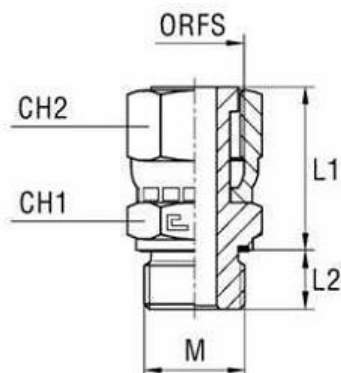

## KP17.. Przyłączka prosta M – ORFS z pierścieniem uszczelniającym.

<b>Ciśnienie BAR</b>	<b>Kod</b>	<b>Gwint M</b>	<b>Gwint ORFS</b>
630	KP1701	12X1,5	9/16-18
630	KP1702	14X1,5	11/16-16
630	KP1703	18X1,5	13/16-16
420	KP1704	22X1,5	1-14
420	KP1705	27X2	1 3/16-12
420	KP1706	33X2	1 7/16-12
280	KP1707	42X2	1 11/16-12
280	KP1708	48X2	2-12
350	KP1709	10X1	9/16-18
630	KP1710	14X1,5	9/16-18
630	KP1711	12X1,5	11/16-18
630	KP1712	16X1,5	11/16-16
630	KP1713	18X1,5	11/16-16
630	KP1714	14X1,5	13/16-16
630	KP1715	16X1,5	13/16-16
630	KP1716	22X1,5	13/16-16
420	KP1717	18X1,5	1-14
420	KP1718	27X2	1-14
420	KP1719	22X1,5	1 3/16-12
420	KP1720	33X2	1 3/16-12
420	KP1721	27X2	1 7/16-12
420	KP1722	42X2	1 7/16-12
280	KP1723	33X2	1 11/16-12
280	KP1724	48X2	1 11/16-12

**KP18.. Przyłączka prosta zew. - wew. M – ORFS z nakrętką i z pierścieniem uszczelniającym.**

<i>Ciśnienie BAR</i>	<i>Kod</i>	<i>M</i>	<i>ORFS</i>
630	KP1801	12X1,5	9/16-18
630	KP1802	14X1,5	11/16-16
630	KP1803	18X1,5	13/16-16
420	KP1804	22X1,5	1-14
420	KP1805	27X2	1 3/16-12
420	KP1806	33X2	1 7/16-12
280	KP1807	42X2	1 11/16-12
280	KP1808	48X2	2-12
350	KP1809	10X1	9/16-18
630	KP1810	16X1,5	11/16-16
630	KP1811	16X1,5	13/16-16
420	KP1812	18X1,5	1-14
420	KP1813	22X1,5	1 3/16-12
420	KP1814	27X2	1 7/16-12

**KP19.. Przyłączka kolankowa 45° M – ORFS z przeciwnakrętką i z pierścieniem uszczelniającym.**

Ciśnienie BAR	Kod	M	ORFS
315	KP1901	12X1,5	9/16-18
315	KP1902	14X1,5	11/16-16
315	KP1903	18X1,5	13/16-16
250	KP1904	22X1,5	1-14
250	KP1905	27X2	1 3/16-12
250	KP1906	33X2	1 7/16-12
160	KP1907	42X2	1 11/16-12
160	KP1908	48X2	2-12
315	KP1909	10X1	9/16-18
315	KP1910	16X1,5	11/16-16
315	KP1911	16X1,5	13/16-16
250	KP1912	22X1,5	13/16-16
315	KP1913	18X1,5	1-14
250	KP1914	27X2	1-14
250	KP1915	22X1,5	1 3/16-12
160	KP1916	33X2	1 3/16-12
250	KP1917	27X2	1 7/16-12
160	KP1918	42X2	1 7/16-12
160	KP1919	48X2	1 11/16-12