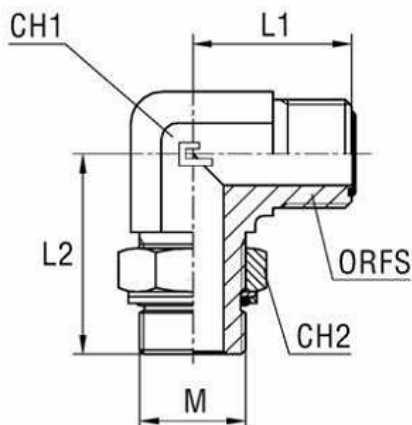

KP20.. Przyłączka kolankowa 90° M – ORFS z przeciwnakrętką i o-ringiem.

Ciśnienie BAR	Kod	M	ORFS
315	KP2001	12X1,5	9/16-18
315	KP2002	14X1,5	11/16-16
315	KP2003	18X1,5	13/16-16
250	KP2004	22X1,5	1-14
250	KP2005	27X2	1 3/16-12
160	KP2006	33X2	1 7/16-12
160	KP2007	42X2	1 11/16-12
160	KP2008	48X2	2-12
315	KP2009	10X1	9/16-18
315	KP2010	16X1,5	11/16-16
315	KP2011	16X1,5	13/16-16
250	KP2012	22X1,5	13/16-16
315	KP2013	18X1,5	1-14
250	KP2014	27X2	1-14
250	KP2015	22X1,5	1 3/16-12
160	KP2016	33X2	1 3/16-12
250	KP2017	27X2	1 7/16-12
160	KP2018	42X2	1 7/16-12
160	KP2019	48X2	1 11/16-12