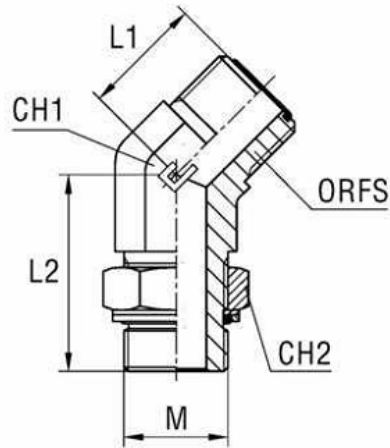

## KP17.. Przyłączka prosta M – ORFS z pierścieniem uszczelniającym.

<b>Ciśnienie BAR</b>	<b>Kod</b>	<b>Gwint M</b>	<b>Gwint ORFS</b>
630	KP1701	12X1,5	9/16-18
630	KP1702	14X1,5	11/16-16
630	KP1703	18X1,5	13/16-16
420	KP1704	22X1,5	1-14
420	KP1705	27X2	1 3/16-12
420	KP1706	33X2	1 7/16-12
280	KP1707	42X2	1 11/16-12
280	KP1708	48X2	2-12
350	KP1709	10X1	9/16-18
630	KP1710	14X1,5	9/16-18
630	KP1711	12X1,5	11/16-18
630	KP1712	16X1,5	11/16-16
630	KP1713	18X1,5	11/16-16
630	KP1714	14X1,5	13/16-16
630	KP1715	16X1,5	13/16-16
630	KP1716	22X1,5	13/16-16
420	KP1717	18X1,5	1-14
420	KP1718	27X2	1-14
420	KP1719	22X1,5	1 3/16-12
420	KP1720	33X2	1 3/16-12
420	KP1721	27X2	1 7/16-12
420	KP1722	42X2	1 7/16-12
280	KP1723	33X2	1 11/16-12
280	KP1724	48X2	1 11/16-12

**KP18.. Przyłączka prosta zew. - wew. M – ORFS z nakrętką i z pierścieniem uszczelniającym.**

<i>Ciśnienie BAR</i>	<i>Kod</i>	<i>M</i>	<i>ORFS</i>
630	KP1801	12X1,5	9/16-18
630	KP1802	14X1,5	11/16-16
630	KP1803	18X1,5	13/16-16
420	KP1804	22X1,5	1-14
420	KP1805	27X2	1 3/16-12
420	KP1806	33X2	1 7/16-12
280	KP1807	42X2	1 11/16-12
280	KP1808	48X2	2-12
350	KP1809	10X1	9/16-18
630	KP1810	16X1,5	11/16-16
630	KP1811	16X1,5	13/16-16
420	KP1812	18X1,5	1-14
420	KP1813	22X1,5	1 3/16-12
420	KP1814	27X2	1 7/16-12

**KP19.. Przyłączka kolankowa 45° M – ORFS z przeciwnakrętką i z pierścieniem uszczelniającym.**

Ciśnienie BAR	Kod	M	ORFS
315	KP1901	12X1,5	9/16-18
315	KP1902	14X1,5	11/16-16
315	KP1903	18X1,5	13/16-16
250	KP1904	22X1,5	1-14
250	KP1905	27X2	1 3/16-12
250	KP1906	33X2	1 7/16-12
160	KP1907	42X2	1 11/16-12
160	KP1908	48X2	2-12
315	KP1909	10X1	9/16-18
315	KP1910	16X1,5	11/16-16
315	KP1911	16X1,5	13/16-16
250	KP1912	22X1,5	13/16-16
315	KP1913	18X1,5	1-14
250	KP1914	27X2	1-14
250	KP1915	22X1,5	1 3/16-12
160	KP1916	33X2	1 3/16-12
250	KP1917	27X2	1 7/16-12
160	KP1918	42X2	1 7/16-12
160	KP1919	48X2	1 11/16-12