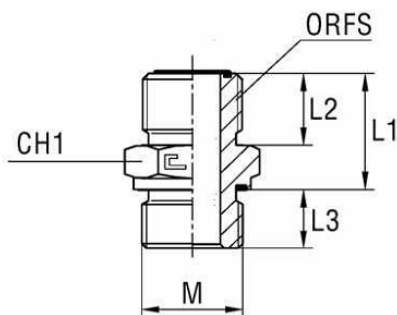

## KP17.. Przyłączka prosta M – ORFS z pierścieniem uszczelniającym.

<b>Ciśnienie BAR</b>	<b>Kod</b>	<b>Gwint M</b>	<b>Gwint ORFS</b>
630	KP1701	12X1,5	9/16-18
630	KP1702	14X1,5	11/16-16
630	KP1703	18X1,5	13/16-16
420	KP1704	22X1,5	1-14
420	KP1705	27X2	1 3/16-12
420	KP1706	33X2	1 7/16-12
280	KP1707	42X2	1 11/16-12
280	KP1708	48X2	2-12
350	KP1709	10X1	9/16-18
630	KP1710	14X1,5	9/16-18
630	KP1711	12X1,5	11/16-18
630	KP1712	16X1,5	11/16-16
630	KP1713	18X1,5	11/16-16
630	KP1714	14X1,5	13/16-16
630	KP1715	16X1,5	13/16-16
630	KP1716	22X1,5	13/16-16
420	KP1717	18X1,5	1-14
420	KP1718	27X2	1-14
420	KP1719	22X1,5	1 3/16-12
420	KP1720	33X2	1 3/16-12
420	KP1721	27X2	1 7/16-12
420	KP1722	42X2	1 7/16-12
280	KP1723	33X2	1 11/16-12
280	KP1724	48X2	1 11/16-12

**KP18.. Przyłączka prosta zew. - wew. M – ORFS z nakrętką i z pierścieniem uszczelniającym.**

<i>Ciśnienie BAR</i>	<i>Kod</i>	<i>M</i>	<i>ORFS</i>
630	KP1801	12X1,5	9/16-18
630	KP1802	14X1,5	11/16-16
630	KP1803	18X1,5	13/16-16
420	KP1804	22X1,5	1-14
420	KP1805	27X2	1 3/16-12
420	KP1806	33X2	1 7/16-12
280	KP1807	42X2	1 11/16-12
280	KP1808	48X2	2-12
350	KP1809	10X1	9/16-18
630	KP1810	16X1,5	11/16-16
630	KP1811	16X1,5	13/16-16
420	KP1812	18X1,5	1-14
420	KP1813	22X1,5	1 3/16-12
420	KP1814	27X2	1 7/16-12

**KP19.. Przyłączka kolankowa 45° M – ORFS z przeciwnakrętką i z pierścieniem uszczelniającym.**

Ciśnienie BAR	Kod	M	ORFS
315	KP1901	12X1,5	9/16-18
315	KP1902	14X1,5	11/16-16
315	KP1903	18X1,5	13/16-16
250	KP1904	22X1,5	1-14
250	KP1905	27X2	1 3/16-12
250	KP1906	33X2	1 7/16-12
160	KP1907	42X2	1 11/16-12
160	KP1908	48X2	2-12
315	KP1909	10X1	9/16-18
315	KP1910	16X1,5	11/16-16
315	KP1911	16X1,5	13/16-16
250	KP1912	22X1,5	13/16-16
315	KP1913	18X1,5	1-14
250	KP1914	27X2	1-14
250	KP1915	22X1,5	1 3/16-12
160	KP1916	33X2	1 3/16-12
250	KP1917	27X2	1 7/16-12
160	KP1918	42X2	1 7/16-12
160	KP1919	48X2	1 11/16-12