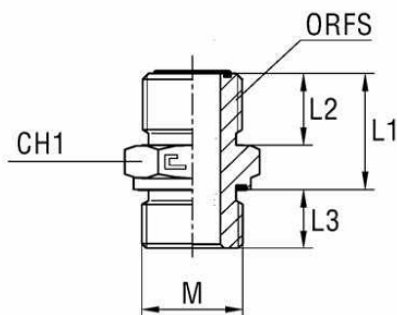

## KP17.. Przyłączka prosta M – ORFS z pierścieniem uszczelniającym.

<i>Ciśnienie BAR</i>	<i>Kod</i>	<i>Gwint M</i>	<i>Gwint ORFS</i>
630	KP1701	12X1,5	9/16-18
630	KP1702	14X1,5	11/16-16
630	KP1703	18X1,5	13/16-16
420	KP1704	22X1,5	1-14
420	KP1705	27X2	1 3/16-12
420	KP1706	33X2	1 7/16-12
280	KP1707	42X2	1 11/16-12
280	KP1708	48X2	2-12
350	KP1709	10X1	9/16-18
630	KP1710	14X1,5	9/16-18
630	KP1711	12X1,5	11/16-18
630	KP1712	16X1,5	11/16-16
630	KP1713	18X1,5	11/16-16
630	KP1714	14X1,5	13/16-16
630	KP1715	16X1,5	13/16-16
630	KP1716	22X1,5	13/16-16
420	KP1717	18X1,5	1-14
420	KP1718	27X2	1-14
420	KP1719	22X1,5	1 3/16-12
420	KP1720	33X2	1 3/16-12
420	KP1721	27X2	1 7/16-12
420	KP1722	42X2	1 7/16-12
280	KP1723	33X2	1 11/16-12
280	KP1724	48X2	1 11/16-12

**KP18.. Przyłączka prosta zew. - wew. M – ORFS z nakrętką i z pierścieniem uszczelniającym.**

<i>Ciśnienie BAR</i>	<i>Kod</i>	<i>M</i>	<i>ORFS</i>
630	KP1801	12X1,5	9/16-18
630	KP1802	14X1,5	11/16-16
630	KP1803	18X1,5	13/16-16
420	KP1804	22X1,5	1-14
420	KP1805	27X2	1 3/16-12
420	KP1806	33X2	1 7/16-12
280	KP1807	42X2	1 11/16-12
280	KP1808	48X2	2-12
350	KP1809	10X1	9/16-18
630	KP1810	16X1,5	11/16-16
630	KP1811	16X1,5	13/16-16
420	KP1812	18X1,5	1-14
420	KP1813	22X1,5	1 3/16-12
420	KP1814	27X2	1 7/16-12

**KP19.. Przyłączka kolankowa 45° M – ORFS z przeciwnakrętką i z pierścieniem uszczelniającym.**

Ciśnienie BAR	Kod	M	ORFS
315	KP1901	12X1,5	9/16-18
315	KP1902	14X1,5	11/16-16
315	KP1903	18X1,5	13/16-16
250	KP1904	22X1,5	1-14
250	KP1905	27X2	1 3/16-12
250	KP1906	33X2	1 7/16-12
160	KP1907	42X2	1 11/16-12
160	KP1908	48X2	2-12
315	KP1909	10X1	9/16-18
315	KP1910	16X1,5	11/16-16
315	KP1911	16X1,5	13/16-16
250	KP1912	22X1,5	13/16-16
315	KP1913	18X1,5	1-14
250	KP1914	27X2	1-14
250	KP1915	22X1,5	1 3/16-12
160	KP1916	33X2	1 3/16-12
250	KP1917	27X2	1 7/16-12
160	KP1918	42X2	1 7/16-12
160	KP1919	48X2	1 11/16-12