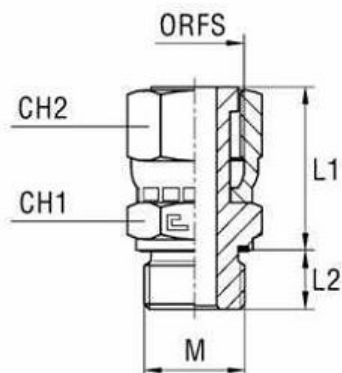

## KP17.. Przyłączka prosta M – ORFS z pierścieniem uszczelniającym.

<i>Ciśnienie BAR</i>	<i>Kod</i>	<i>Gwint M</i>	<i>Gwint ORFS</i>
630	KP1701	12X1,5	9/16-18
630	KP1702	14X1,5	11/16-16
630	KP1703	18X1,5	13/16-16
420	KP1704	22X1,5	1-14
420	KP1705	27X2	1 3/16-12
420	KP1706	33X2	1 7/16-12
280	KP1707	42X2	1 11/16-12
280	KP1708	48X2	2-12
350	KP1709	10X1	9/16-18
630	KP1710	14X1,5	9/16-18
630	KP1711	12X1,5	11/16-18
630	KP1712	16X1,5	11/16-16
630	KP1713	18X1,5	11/16-16
630	KP1714	14X1,5	13/16-16
630	KP1715	16X1,5	13/16-16
630	KP1716	22X1,5	13/16-16
420	KP1717	18X1,5	1-14
420	KP1718	27X2	1-14
420	KP1719	22X1,5	1 3/16-12
420	KP1720	33X2	1 3/16-12
420	KP1721	27X2	1 7/16-12
420	KP1722	42X2	1 7/16-12
280	KP1723	33X2	1 11/16-12
280	KP1724	48X2	1 11/16-12

**KP18.. Przyłączka prosta zew. - wew. M – ORFS z nakrętką i z pierścieniem uszczelniającym.**

<i>Ciśnienie BAR</i>	<i>Kod</i>	<i>M</i>	<i>ORFS</i>
630	KP1801	12X1,5	9/16-18
630	KP1802	14X1,5	11/16-16
630	KP1803	18X1,5	13/16-16
420	KP1804	22X1,5	1-14
420	KP1805	27X2	1 3/16-12
420	KP1806	33X2	1 7/16-12
280	KP1807	42X2	1 11/16-12
280	KP1808	48X2	2-12
350	KP1809	10X1	9/16-18
630	KP1810	16X1,5	11/16-16
630	KP1811	16X1,5	13/16-16
420	KP1812	18X1,5	1-14
420	KP1813	22X1,5	1 3/16-12
420	KP1814	27X2	1 7/16-12

**KP19.. Przyłączka kolankowa 45° M – ORFS z przeciwnakrętką i z pierścieniem uszczelniającym.**

Ciśnienie BAR	Kod	M	ORFS
315	KP1901	12X1,5	9/16-18
315	KP1902	14X1,5	11/16-16
315	KP1903	18X1,5	13/16-16
250	KP1904	22X1,5	1-14
250	KP1905	27X2	1 3/16-12
250	KP1906	33X2	1 7/16-12
160	KP1907	42X2	1 11/16-12
160	KP1908	48X2	2-12
315	KP1909	10X1	9/16-18
315	KP1910	16X1,5	11/16-16
315	KP1911	16X1,5	13/16-16
250	KP1912	22X1,5	13/16-16
315	KP1913	18X1,5	1-14
250	KP1914	27X2	1-14
250	KP1915	22X1,5	1 3/16-12
160	KP1916	33X2	1 3/16-12
250	KP1917	27X2	1 7/16-12
160	KP1918	42X2	1 7/16-12
160	KP1919	48X2	1 11/16-12