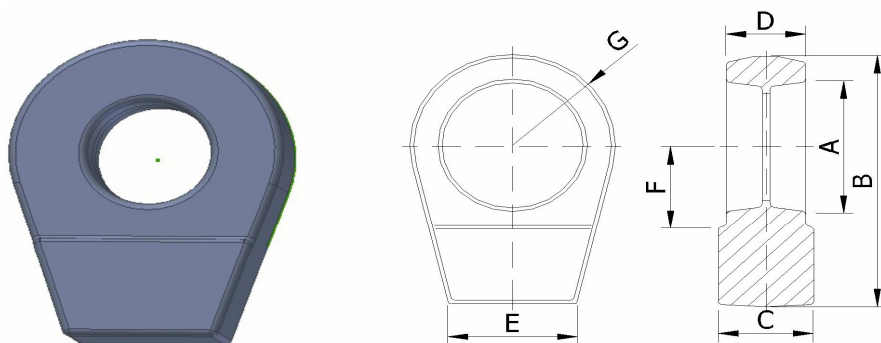

Odkuwka ucha
HUE...

Material: 18G2A

Oznaczenie	A	B	C	D	E	F	G
HU-40/O	30	82	24	24	30		30
HU-50/O	32	95	30	26	40	28	36
HU-63/O	45	113	36	31	50	36	40
HU-80/O	56	143	45	32	55	42	50