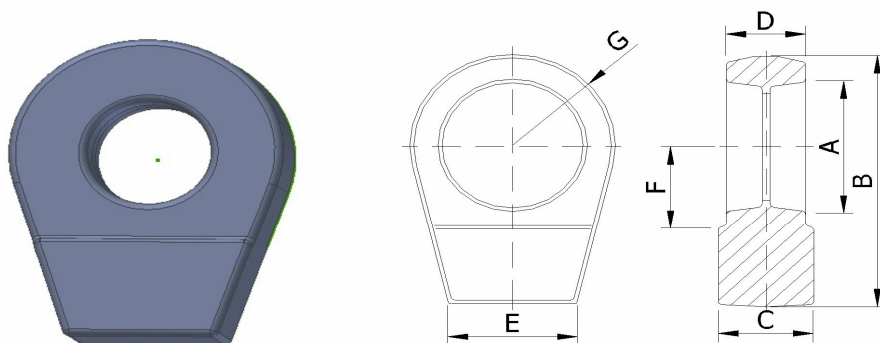

Odkuwka ucha
HUE...

Material: 18G2A

Oznaczenie	A	B	C	D	E	F	G
HU-40/O	30	82	24	24	30		30
HU-50/O	32	95	30	26	40	28	36
HU-63/O	45	113	36	31	50	36	40
HU-80/O	56	143	45	32	55	42	50