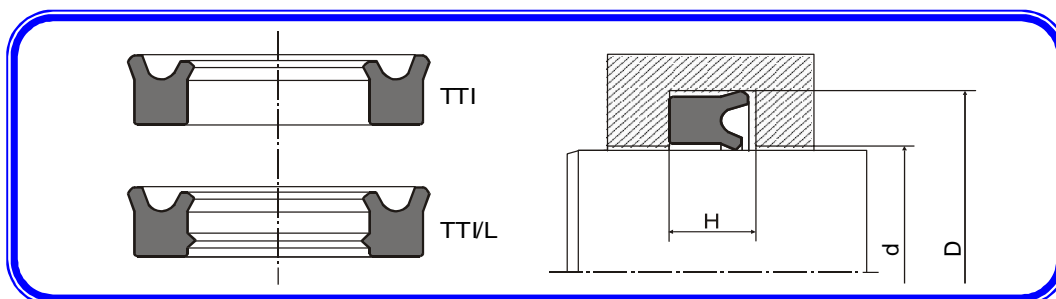

Uszczelnienie wargowe typu

TTI

L - wysokość uszczelki

Kod Maron	Kod Guarnitec	Wymiary gniazda			L
		d	D	H	
TTI10x18	TTI 1507	10,00	18,00	6,30	5,80
TTI12x18	TTI 1509/1	12,00	18,00	4,50	3,80
TTI12x20	TTI 1510	12,00	20,00	6,40	5,80
TTI12x22	TTI 1511	12,00	22,00	8,00	7,00
TTI14x22	TTI 1513	14,00	22,00	6,30	5,80
TTI14x24	TTI 1514	14,00	24,00	8,00	7,00
TTI15x23	TTI 1517	15,00	23,00	6,30	5,80
TTI16x22	TTI 1521/1	16,00	22,00	5,20	6,30
TTI16x24	TTI 1522	16,00	24,00	6,30	5,80
TTI16x24/1	TTI 1523	16,00	24,00	7,00	6,05
TTI16x26/1	TTI 1525	16,00	26,00	9,00	8,00
TTI18x24	TTI 1527	18,00	24,00	5,20	4,60
TTI18x26	TTI 1528	18,00	26,00	6,30	5,80
TTI18x26/1	TTI 1530	18,00	26,00	9,00	8,00
TTI18x28	TTI 1532	18,00	28,00	8,00	7,00
TTI18x28/1	TTI 1533	18,00	28,00	9,00	8,00
TTI3/4"	TTI 1533/1	19,05	25,40	6,30	5,80
TTI20x26/1	TTI 1535	20,00	26,00	5,50	5,00
TTI20x28	TTI 1536	20,00	28,00	6,30	5,80
TTI20x30	TTI 1539	20,00	30,00	8,00	7,00
TTI20x30/2	TTI 1540	20,00	30,00	9,00	8,00
TTI20x30/1	TTI 1541	20,00	30,00	11,00	10,00
TTI20x35	TTI 1542	20,00	35,00	11,00	10,00
TTI22x30	TTI 1543	22,00	30,00	6,30	5,80
TTI22x32	TTI 1545	22,00	32,00	8,00	7,00
TTI22x32/1	TTI 1546	22,00	32,00	9,00	8,00
TTI25x33/L	TTI 1550/1	25,00	33,00	6,30	5,80
TTI25x33/3	TTI 1551	25,00	33,00	7,00	6,00
TTI25x33/1	TTI 1554	25,00	33,00	8,00	7,00
TTI25x33/4	TTI 1555/1	25,00	33,00	9,00	8,00
TTI25x33/2	TTI 1556	25,00	33,00	11,00	10,00
TTI25x33/1L	TTI 1555/1L	25,00	33,00	9,00	8,00
TTI25x35	TTI 1557	25,00	35,00	8,00	7,00
TTI25x35/3L	TTI 1558/1	25,00	35,00	11,00	10,00
TTI1"	TTI1561/2	25,40	32,00	8,00	7,00
TTI28x36	TTI 1562	28,00	36,00	6,30	5,80
TTI28x38/1	TTI 1565	28,00	38,00	9,00	8,00