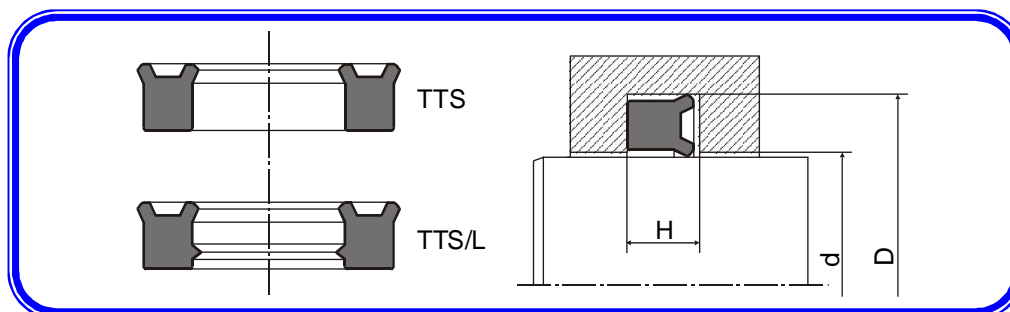

# TTS

L - wysokość uszczelki

Kod Maron	Kod Guarnitec	Wymiary gniazda			L
		d	D	H	
TTS10x16xx4,8/L	TTS 504	10,00	16,00	5,40	5,80
TTS16x22x4	TTS 515	16,00	22,00	4,50	4,00
TTS20x30x8/L	TTS 539	20,00	30,00	8,00	7,00
TTS22x30x7/L	TTS 546/1	22,00	30,00	8,00	7,00
TTS25x32x5,8	TTS 553	25,00	32,00	6,50	5,80
TTS25x33x5,8/L	TTS 555	25,00	33,00	6,30	5,80
TTS25x35x7	TTS 561	25,00	35,00	8,00	7,00
TTS25x35x8/L	TTS 564	25,00	35,00	9,00	8,00
TTS25x36x5	TTS 567	25,00	35,00	6,00	5,00
TTS28x36x5,8/L	TTS 572	28,00	36,00	6,30	5,80
TTS28x38x5,8/L	TTS 574	28,00	38,00	6,30	5,80
TTS30x38x5,8/L	TTS 579	30,00	38,00	6,30	5,80
TTS30x38x5,8/AL.	TTS 580	30,00	38,00	6,30	5,80
TTS30x40x7	TTS 582/2	30,00	40,00	8,00	7,00
TTS30x40x7/L	TTS 583	30,00	40,00	8,00	7,00
TTS30x40x10/L	TTS 585	30,00	40,00	11,00	10,00
TTS32x40x5,8	TTS 586	32,00	40,00	6,30	5,80
TTS32x42x7/L	TTS 591	32,00	42,00	7,00	8,00
TTS32x42x8/L	TTS 592	32,00	42,00	9,00	8,00
TTS35x43x5,8/L	TTS 596	35,00	43,00	6,30	5,80
TTS35x43x6/L	TTS 598	35,00	43,00	7,00	6,00
TTS35x45x7/L	TTS 600	35,00	45,00	8,00	7,00
TTS35x50x10/L	TTS 603	35,00	50,00	11,00	10,00
TTS36x46x7	TTS 607	36,00	46,00	8,00	7,00
TTS36x46x7/AL.	TTS 607/1	36,00	46,00	8,00	7,00
TTS38x50x8,5/L	TTS 612	38,00	50,00	9,50	8,50
TTS40x48x8/L	TTS 616	40,00	48,00	9,00	8,00
TTS40x48x5,8/L	TTS 614	40,00	48,00	6,30	5,80
TTS40x48x8/AL.	TTS 617	40,00	48,00	9,00	8,00
TTS40x50x7/L	TTS 621	40,00	50,00	9,00	8,00
TTS40x50x10/L	TTS 623	40,00	50,00	11,00	10,00
TTS40x50x10/AL.	TTS 624	40,00	50,00	11,00	10,00
TTS40x55x10/L	TTS 628	40,00	55,00	11,00	10,00
TTS40x55x10/AL	TTS 629	40,00	55,00	11,00	10,00
TTS45x53x6	TTS 635	45,00	53,00	7,00	7,00