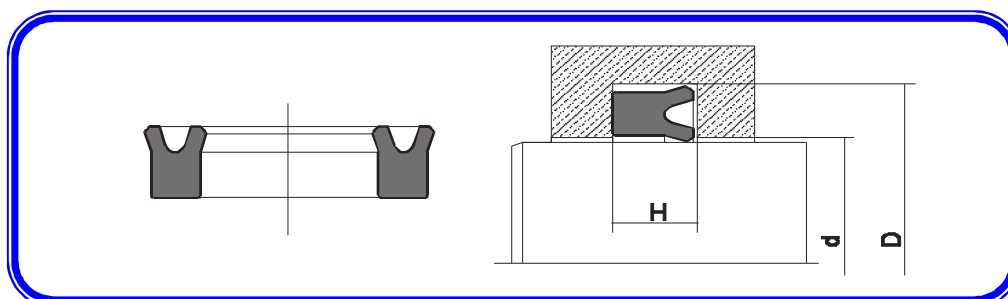

Uszczelnienie wargowe typu
TTU

**Uszczelnienie TTU może być stosowane jako uszczelnienie
dławnicowe i tłokowe !**

Kod Maron	Kod Guarnitec	Wymiary gniazda		
		d	D	H
TTU8x14	TTU 1616	8,00	14,00	7,00
TTU10x20	TTU 1633	10,00	20,00	9,00
TTU12x18	TTU 1631	12,00	18,00	7,00
TTU12x22	TTU 1642	12,00	22,00	9,00
TTU12x25/1	TTU 1656	12,00	25,00	11,00
TTU12x25	TTU 1655	12,00	25,00	9,00
TTU15x25	TTU 1657	15,00	25,00	9,00
TTU16x24	TTU 1654	16,00	24,00	10,00
TTU18x25/1	TTU 1659	18,00	25,00	7,00
TTU18x30	TTU 1676	18,00	30,00	9,00
TTU20x30	TTU 1677	20,00	30,00	9,00
TTU20x40	TTU 1698	20,00	40,00	13,00
TTU22x28	TTU 1674	22,00	28,00	9,00
TTU22x30/2	TTU 1678/1	22,00	30,00	4,50
TTU22x30	TTU 1680	22,00	30,00	11,00
TTU22x32	TTU 1683	22,00	32,00	9,00
TTU22x32\1	TTU 1684	22,00	32,00	11,00
TTU22x35	TTU 1687	22,00	35,00	11,00
TTU24x32	TTU 1685	24,00	32,00	8,00
TTU24x40	TTU 1699	24,00	40,00	9,00
TTU25x35\2	TTU 1689	25,00	35,00	9,00
TTU25x35\1	TTU 1690	25,00	35,00	11,00
TTU25x40	TTU 1700	25,00	40,00	11,00
TTU28x40	TTU 1701	28,00	40,00	11,00
TTU30x38	TTU 1695	30,00	38,00	6,50
TTU30x40	TTU 1703	30,00	40,00	11,00
TTU30x45	TTU 1709	30,00	45,00	11,00
TTU30x50\1	TTU 1721	30,00	50,00	11,00
TTU32x40\1	TTU 1705	32,00	40,00	9,00
TTU32x40\2	TTU 1703/1	32,00	40,00	5,00
TTU35x50	TTU 1725	35,00	50,00	11,00
TTU38x50	TTU 1726	38,00	50,00	10,00
TTU38x55	TTU 1734	38,00	55,00	11,00
TTU40x50	TTU 1729	40,00	50,00	11,00
TT40x55	TTU 1735	40,00	55,00	11,00