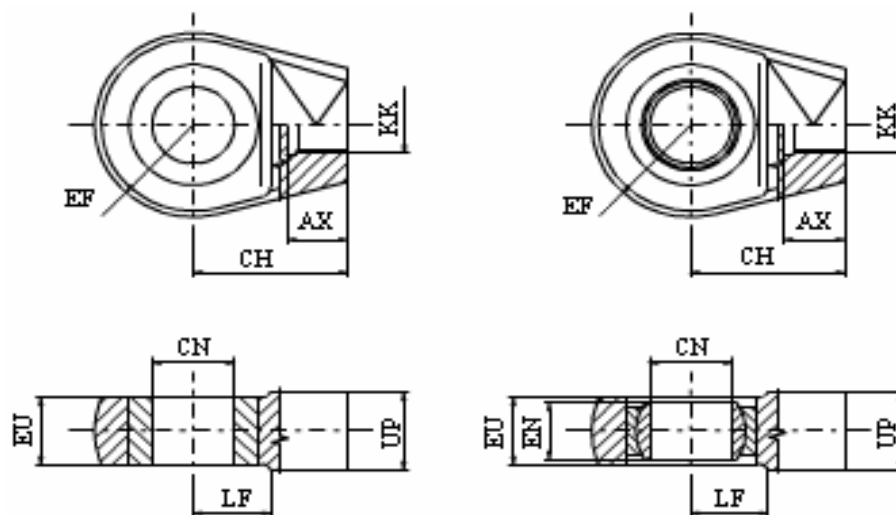

Ucha UE 1-2 -...W

Kod Maron	AX	CH	CN	EF	EU	EN	KK	LF	UP
HUE1-25W/HUE2-25W	16	36	16	21	14	14	M 12x1,5	16	19
HUE1-32W/HUE2-32W	18	44	20	25	20	16	M16x1,5	22	24
HUE1-40W/HUE2-40W	22	50	25	30	24	20	M 16x1,5	-	24
HUE1-50W/HUE2-50W	22	56	30	36	26	22	M22x1,5	28	30
HUE1-63W/HUE2-63W	28	70	35	40	31	25	M27x2	36	36
HUE1-80W/HUE2-80W	34	88	40	50	32	28	M33x2	45	46
HUE1-100W/HUE2-100W	40	105	50	60	40	35	M42x2	56	60
HUE1-125W/HUE2-125W	50	135	60	73	55	44	M48x2	70	75
HUE1-140W/HUE2-140W	56	150	70	84	60	49	M56x2	80	85
HUE1-160W/HUE2-160W	60	170	80	97	65	55	M64x2	90	95

HUE1 - ...Z - ucho z gwintem zewnętrznym i tuleją

HUE2 - ...Z - ucho z gwintem wewnętrznym i łożyskiem przegubowym