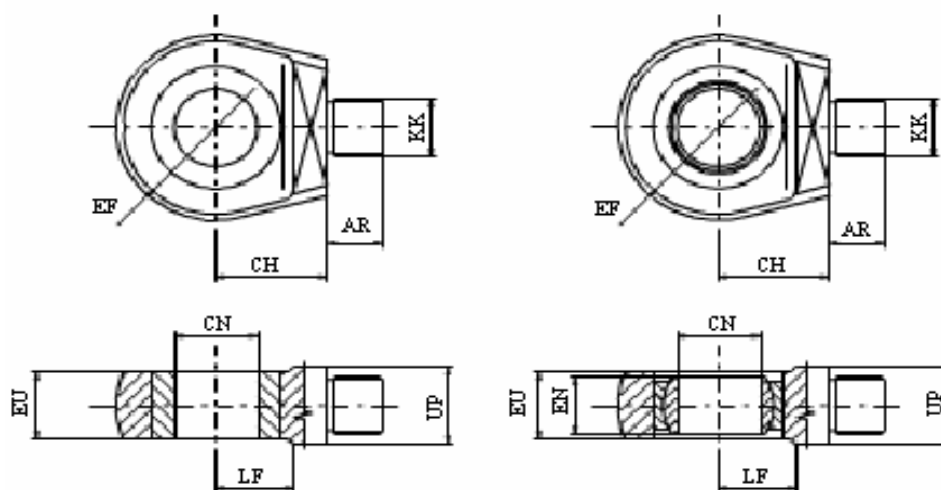

Ucha UE 1-2 -...z

Kod Maron	AR	CH	CN	EF	EU	EN	KK	LF	UP
HUE1-40Z/HUE2-40Z	18	36	25	30	24	20	M 16x1,5	-	24
HUE1-50Z/HUE2-50Z	20	40	30	36	26	22	M22x1,5	28	30
HUE1-63Z/HUE2-63Z	22	50	35	40	31	25	M27x2	36	36
HUE1-80Z/HUE2-80Z	30	63	40	50	32	28	M33x2	45	46
HUE1-100Z/HUE2-100Z	36	75	50	60	40	35	M42x2	56	60
HUE1-125Z/HUE2-125Z	45	95	60	73	55	44	M48x2	70	75
HUE1-140Z/HUE2-140Z	50	105	70	84	60	49	M56x2	80	85
HUE1-160Z/HUE2-160Z	56	120	80	97	65	55	M64x2	90	95

HUE1 - ...Z - ucho z gwintem zewnętrznym i tuleją

HUE2 - ...Z - ucho z gwintem wewnętrznym i łożyskiem przegubowym